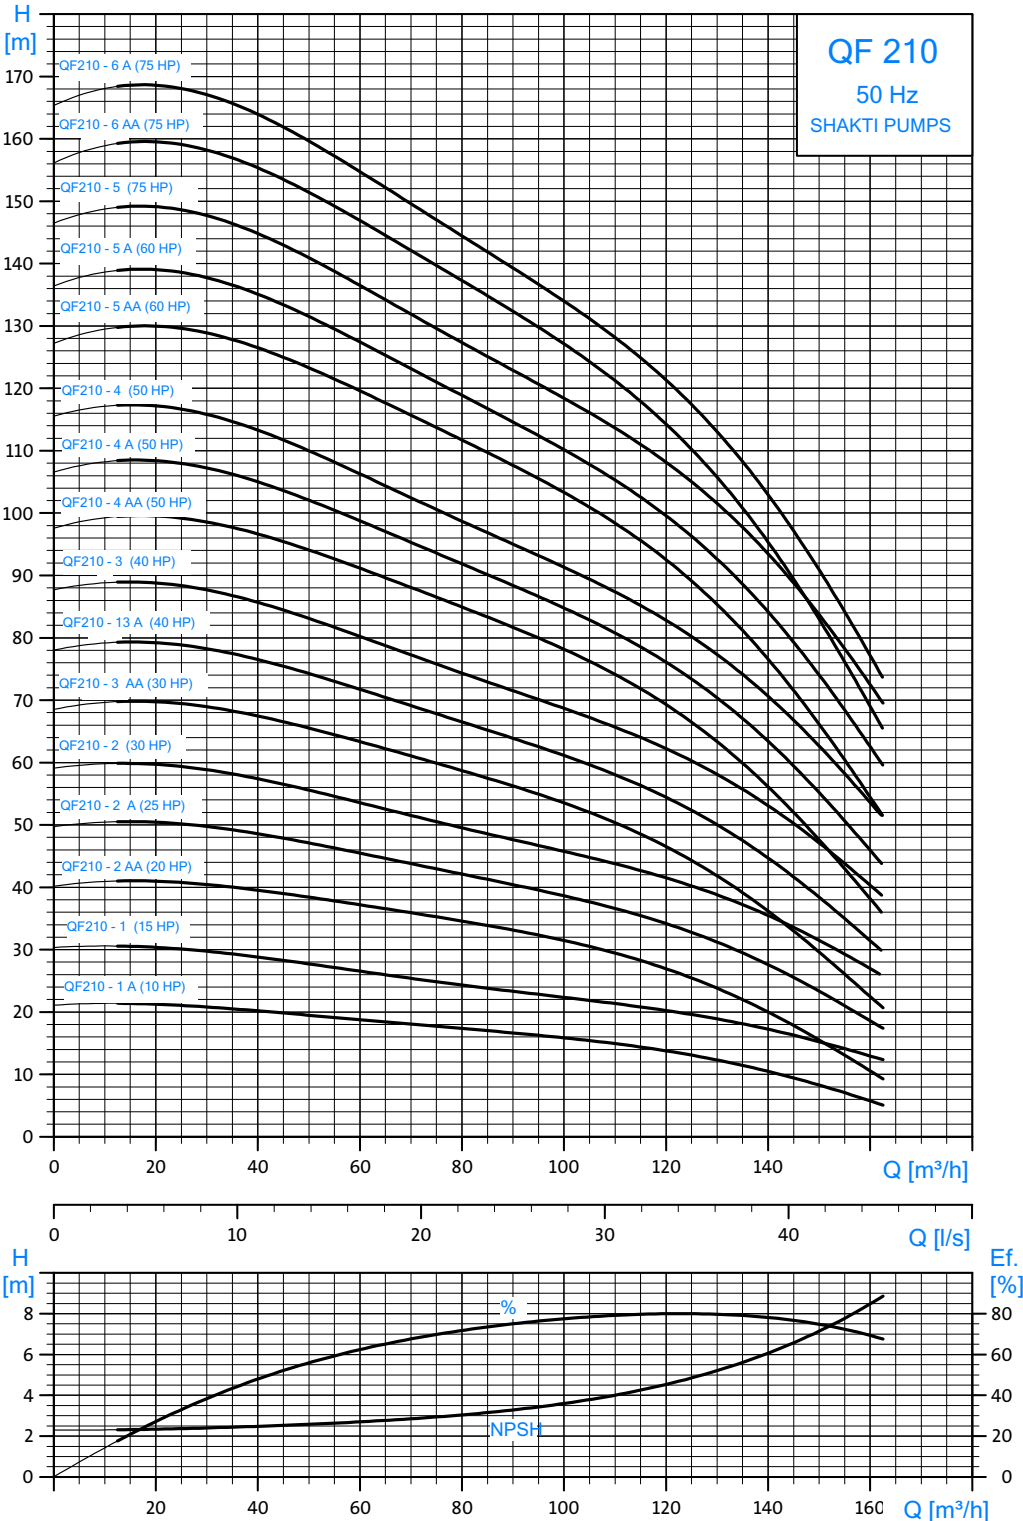

Curvas características

Bombas sumergibles
SP 125 M³/Hora - QF210

SHAKTI PUMPS (INDIA) LIMITED

SP 125 M³/Hora

Curvas características

Bombas sumergibles
SP 125 M³/Hora - QF210

SHAKTI PUMPS (INDIA) LIMITED