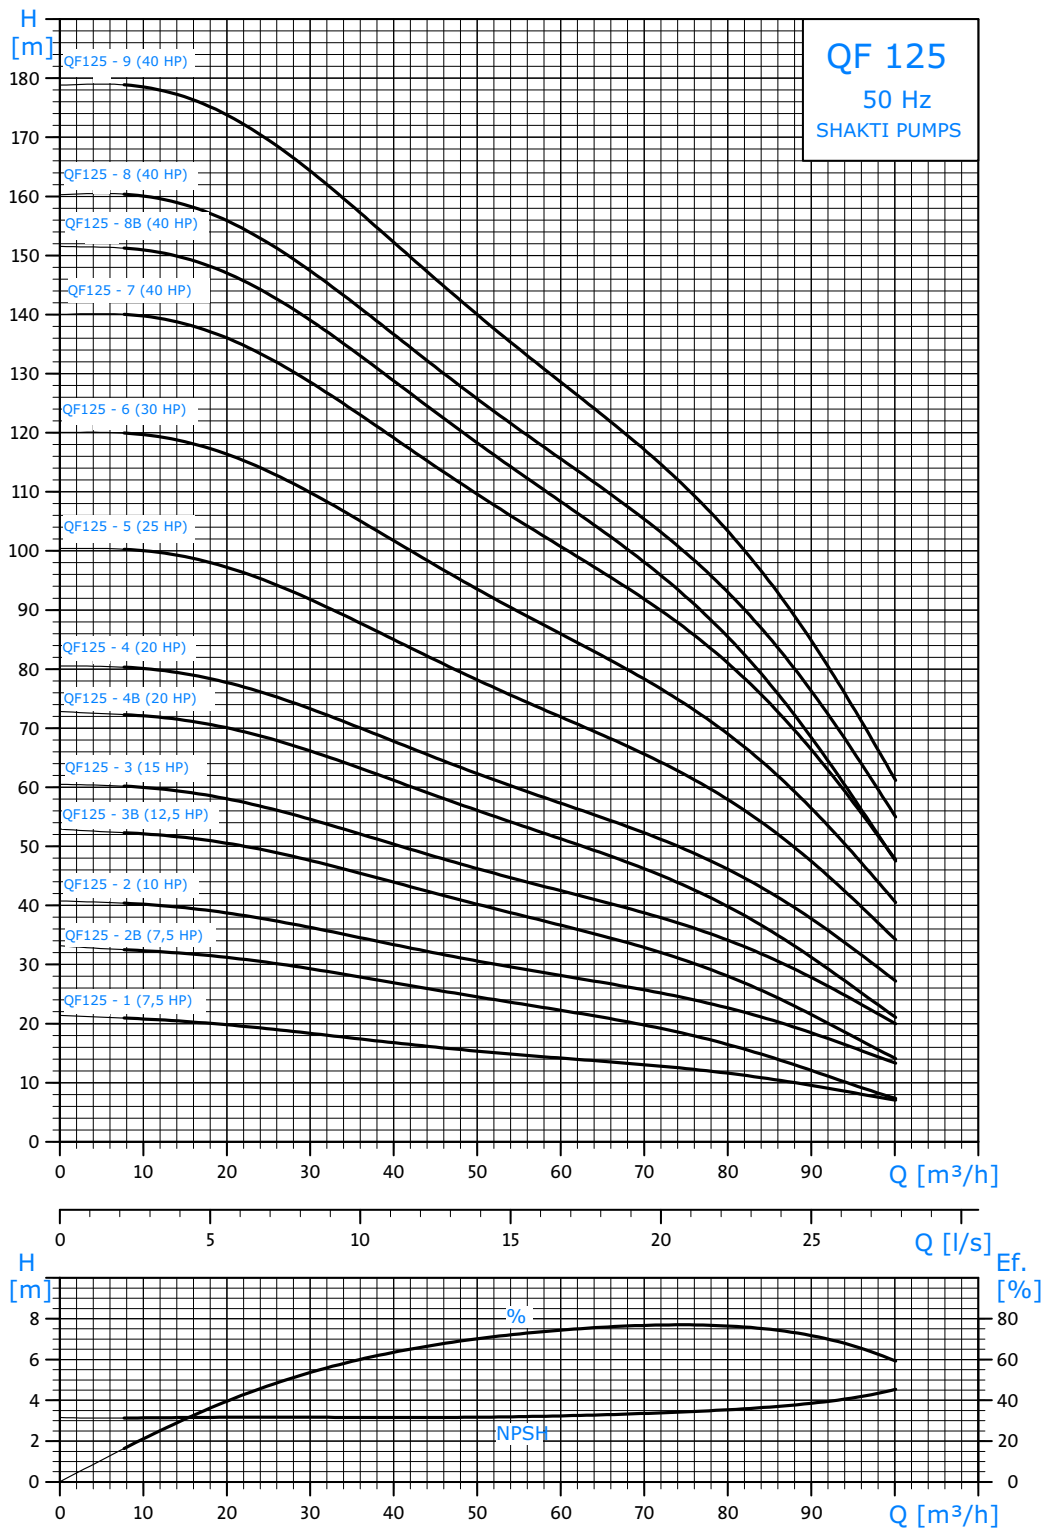

Curvas características

Bombas sumergibles
SP 77 M³/Hora - QF125

SHAKTI PUMPS (INDIA) LIMITED

SP 77 M³/Hora

Curvas características

Bombas sumergibles
SP 77 M³/Hora - QF125